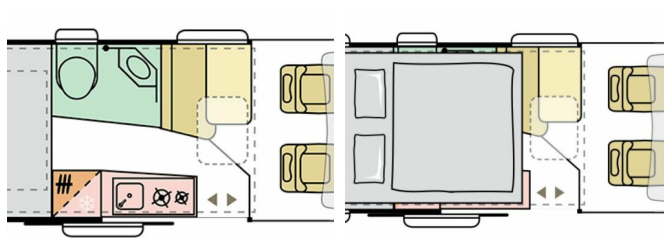

ADRIA 640 SGX 60 Years mit Aufstelldach

Druckdatum: 15.04.2026

Neuwagen

Fahrzeugnummer: cw-26389291

Preis: 107.755 € MwSt. ausweisbar

Fahrzeugdaten

Aufbauart	Kastenwagen
Fahrzeugart	Neuwagen
Farbe	Grau (grau)
Getriebe	Automatik
Leistung	103 kW (140 PS)