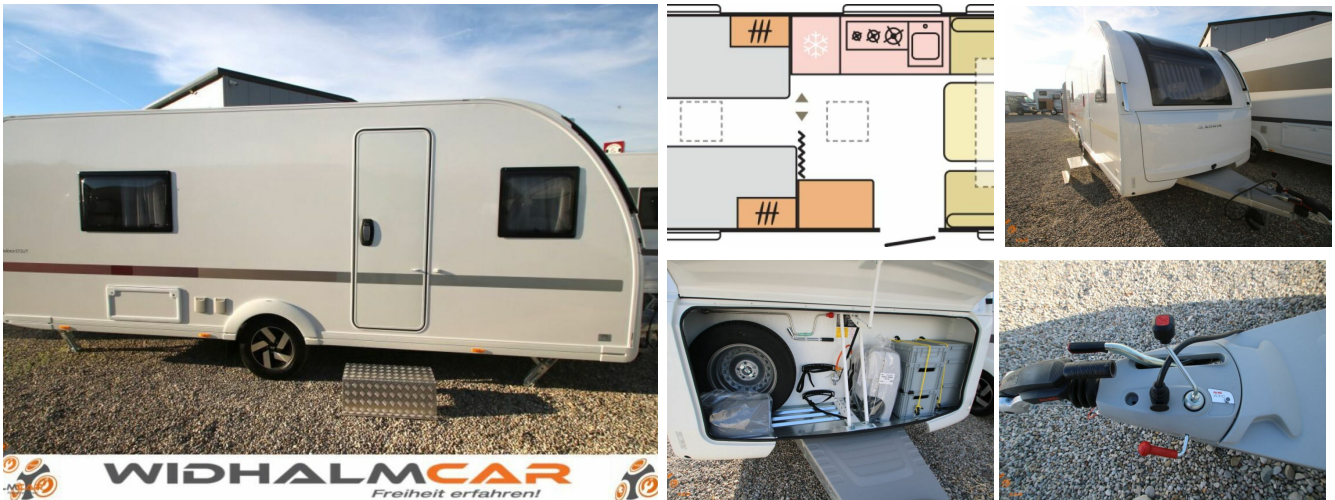

**ADRIA 572 UT - ab Euro 31.550,-**  
Neuwagen

Druckdatum: 15.03.2026

Fahrzeugnummer: cw-24093607

**Preis: 37.325 €** MwSt. ausweisbar

### Fahrzeugdaten

Aufbauart	Wohnwagen
Fahrzeugart	Neuwagen
Farbe	Weiß (weiß)