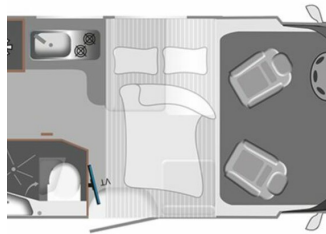

LMC 690 EL - ab Euro 87.099,-
Neuwagen

Druckdatum: 15.03.2026

Fahrzeugnummer: cw-24015747

Preis: 96.490 € MwSt. ausweisbar

Fahrzeugdaten

Aufbauart	Teilintegrierter
Fahrzeugart	Neuwagen
Farbe	Weiß (weiß)
Getriebe	Automatik
Leistung	103 kW (140 PS)

Ausstattung

- Antiblockiersystem (ABS)
- Hubbett
- Markise
- Seitensitzgruppe
- Einzelbett
- Heckgarage
- MwSt. ausweisbar

Widhalm-Car

Gewerbeweg 3 · 04303 St. Pantaleon-Erla

Tel.: +43 (0)664 3367021 · Fax: · office@widhalm-car.at

Für die inhaltliche Richtigkeit der Darstellung wird keine Haftung übernommen. Es handelt sich nicht um ein konkretes annahmefähiges Angebot. Zwischenverkauf der Produkte vorbehalten. Verbindliche Informationen nur bei Ihrem Partner Widhalm-Car.