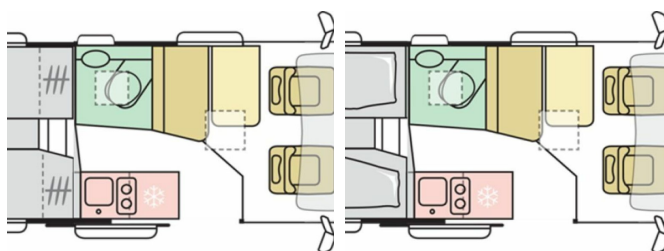

ADRIA 600 SLB - ab Euro 76.940,-
Neuwagen

Druckdatum: 15.03.2026

Fahrzeugnummer: cw-24431791

Preis: 94.565 € MwSt. ausweisbar

Fahrzeugdaten

Aufbauart	Kastenwagen
Fahrzeugart	Neuwagen
Farbe	Silber (silber)
Getriebe	Schaltgetriebe
Leistung	103 kW (140 PS)

Ausstattung

- Antiblockiersystem (ABS)
- Markise
- Seitensitzgruppe
- Doppelbett längs
- MwSt. ausweisbar
- Tempomat

Widhalm-Car

Gewerbeweg 3 · 04303 St. Pantaleon-Erla

Tel.: +43 (0)664 3367021 · Fax: · office@widhalm-car.at

Für die inhaltliche Richtigkeit der Darstellung wird keine Haftung übernommen. Es handelt sich nicht um ein konkretes annahmefähiges Angebot. Zwischenverkauf der Produkte vorbehalten. Verbindliche Informationen nur bei Ihrem Partner Widhalm-Car.