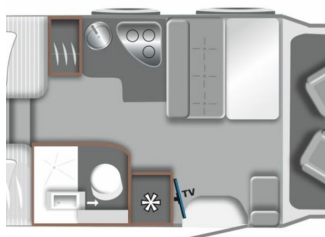

LMC T 660 G - über Euro 14.000,- SPAREN

Druckdatum: 15.03.2026

Neuwagen

Fahrzeugnummer: cw-20089784

Preis: 89.690 €

Fahrzeugdaten

Aufbauart	Teilintegrierter
Fahrzeugart	Neuwagen
Farbe	Weiß (weiß)
Getriebe	Schaltgetriebe
Leistung	103 kW (140 PS)